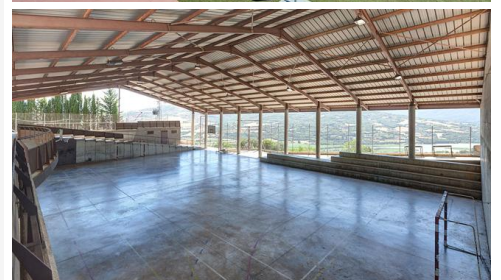

** Per a Cicle Mitjà i Cicle Superior:

. Castell de Mur i entorn medieval: un viatge al passat per conèixer la història del Pallars.

. El cel de dia, tot sobre la meteorologia: Quin temps fa? Farem de meteoròlegs.

. L'astronomia, les estrelles i les constel·lacions: ho aprendrem tot sobre el cel de nit, les estrelles i constel·lacions, planetes i històries mitològiques. També podrem visitar l'Ull del Montsec al Centre d'Observació de l'Univers.

. La robòtica educativa: NOU! una altra manera fascinant d'apropar-se a la descoberta de l'Univers.

També es poden fer circuits d'orientació, tir amb arc, anar en caiac al pantà, entrar en una cova...

** Per a Secundària:

. Treball de síntesi Mirant el Cel descobrim el planeta Terra:

La nau espacial Voyager, va ser enviada els anys 80' a l'espai amb un dibuix forjat en una tauleta d'or, que explicava la situació del nostre planeta i l'existència de l'espècie humana i el seu coneixement. Aquest jeroglífic porta volant per l'espai esperant que sigui trobat per alguna altra civilització, i el pugui interpretar. Properament està prevista el relançament d'una altra sonda espacial i es vol afegir un informe que reculli totes les dades referents al nostre planeta. Per tant cal fer un recull exhaustiu de dades i condicions de vida del nostre planeta per poder el.laborar l'Informe Terra. Activitats:

. Situa't: Què ha passat? On et trobes? Orienta't (SOC, LNG, TEC)