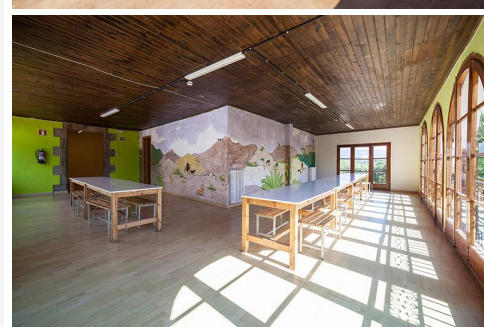

* Bruixes i Bruixots: Ajudeu a trobar el llibre encantat i aprendreu els millors trucs de l'escola de bruixes i bruixots. Natura i encanteris s'uneixen per viure unes colònies màgiques on els vostres alumnes recrearan un món de fantasia del qual en seran els protagonistes. Encateris, misteris, màgia i molta diversió!

* El Drac Sedallat: Ajudeu al Drac Sedallat a poder viure a un món millor! El Drac Sedallat està preocupat perquè l'entorn on viu, a prop de Les Tallades, ja no és el que era... ajudeu-lo a tornar a ser fort dins el seu hàbitat!

* El Professor Setciències: El professor Capficat està molt despistat, ajudem-lo en la seva feina de científic i viuviu unes colònies divertides. Unes colònies científiques on ajudareu al professor Capficat a realitzar els seus treballs i experiments: enlairament de coets, planetari bombolla, jocs matemàtics, joc de nit... veniu i jugarem amb la ciència! (només CI).

- Per a Cicle Mitjà i Superior:

* Fem ciència! Ciència recreativa. Unes colònies divertides que us permetran experimentar i conèixer diferents disciplines científiques com l'astronomia, la física, les matemàtiques amb activitats entrentingudes com el rocòdrom, el tir amb arc, el planetari bombolla i moltes més sorpreses.

* Aventura: Convertiu-vos en autèntics aventurers! Unes colònies plenes d'aventures on viureu experiències emocionants amb el rocòdrom, tirolina, tir amb arc i parc multiaventura.