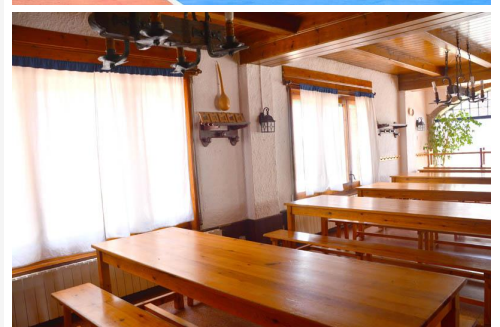

. Taller de mitologia: Jocs, històries i activitats infantils per no oblidar...(EI, CI)
Sala de l'Univers: Les galàxies, forats negres i la vida de les estrelles. A les nostres Escoles de Cel tenim una sala molt especial, la sala del cel profund, un espai on gràcies a les llums fosques, les projeccions en superfícies transparents, les pintures fluorescents i altres recursos d'ambientació ens trobarem com flotant al mig de l'Univers, allà podrem descobrir amb els nostres ulls i entendre fenòmens tant dispars com el naixement i la mort d'una estrella, els forats negres i la pols còsmica, la forma de les galàxies, el Big Ben, etc... T'apuntes a un viatge d'efectes especials? (CM, CS)

. Observació del Sol: La nostra estrella observada amb telescopis de lent, telescopis d'hidrogen, telescopis d'ombra... Voleu observar el sol i conèixer les seves característiques de debò? Ens calen, doncs, diferents tipus de telescopis, cadascun d'ells ens descobrirà un aspecte diferent: El seu color real, les taques solars i les zones més fredes de la nostra estrella, la seva radiació, la seva edat i el temps que falta per la seva desaparició, etc... Descubrim-ho, però per fer-ho, caldrà que ens guanyem el dret a fer ús dels telescopis, haurem de superar les proves i completar el gran mot encreuat, serem capaços? (CM, CS)