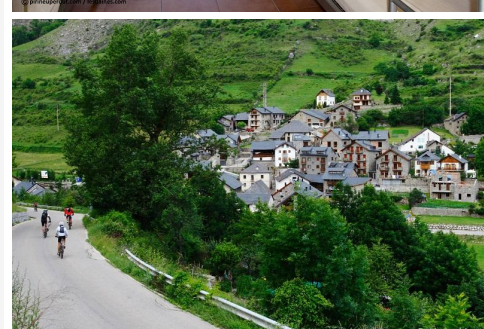

Equipaments:

- L'alberg disposa de 60 places.
- Amb habitacions de 2 a 5 places amb llits o lliteres.
- Sales polivalentes.
- Menjador
- Calefacció
- Bar/Restaurant, zona de lleure i descans amb sofàs, petita biblioteca, TV, WIFI, taules i cadires.
- Envoltada de bosc, i al peu de les pistes d'esquí d'Espot.

Activitats:

- Activitats d'estiu:
  - . Ràfting pel Noguera Pallaresa
  - . Taller d'hípica
  - . Excursió al Parc Natural de Sant Maurici en taxi 4x4
  - . Circuit d'orientació a la muntanya
  - . Excursió en BTT
  - . Descens de barrancs: de Berròs (iniciació), d'Estaron (nivell mitjà), de l'Infern (nivell alt).
  - . Hidrospeed
  - . Activitats al llac de la Torrassa amb Canoa o Kayak
- Activitats d'hivern:
  - . Escola d'esquí a l'estació d'Espot: esquí alpi, snowboard, taller de rastre d'animals, taller de seguretat i taller d'eines de supervivència a la muntanya, excursió amb raquetes de neu, taller de reparació i manteniment de material d'esquí.

Preus:

- Les colònies d'esquí de 3 dies / 2 nits (allotjament + 2 pensió completa + lloguer de material + 2h de curset d'esquí/dia) des de 129€ en temporada alta (febrer) i des de 110€ en temporada baixa (gener i març) (IVA inclòs, assegurança d'accidents d'esquí no inclosa).

- Per a la resta d'estades consultar preus.

Tingues en compte

. Cal reconfirmar les places 3 dies abans de l'estada. La modificació de places el dia