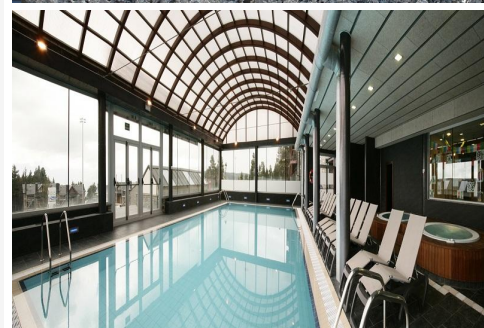

Equipaments:

- Disposa de 110 apartaments.
- Amb una capacitat de 2 a 8 persones.
- Guarda esquís.
- Piscina coberta i climatitzada més zona d'spa (amb suplement).
- Parking cobert (amb suplement).
- Bugaderia (amb monedes).
- Serveis lúdics comercials en el mateix Resort Alp 2500 (Fast-Food Burguer King, Club Elements Molina, Cafeteria-Restaurant, Bar Musical Discoteca Indoor, Mini-Market, Bowling La Molina).

Activitats:

El fet d'estar situat a peu de pista, permet fer una estada d'esquí, gaudint de totes les especialitats que ens permet l'estació d'esquí La Molina. I teniu l'opció de combinar-ho amb diferents activitats a fer a la comarca de La Cerdanya, més d'aventura o bé més culturals segons l'època de l'any.

- Estada esqujada.
- Estada aventura.
- Estada cultural.

Podeu mirar diferents propostes en les pestanyes de Neu, esquí i snow (blava) o bé la de multiaventura (verda). O bé fer-vos una estada a mida, demaneu-nos informació!

Preus: