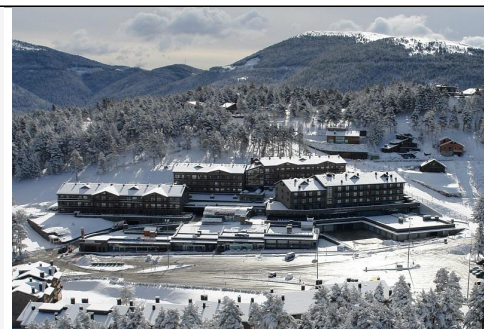

Equipaments:

- Disposa de 110 apartaments.
- Amb una capacitat de 2 a 8 persones.
- Guarda esquís.
- Piscina coberta i climatitzada més zona d'spa (amb suplement).
- Parking cobert (amb suplement).
- Bugaderia (amb monedes).
- Serveis lúdics comercials en el mateix Resort Alp 2500 (Fast-Food Burguer King, Club Elements Molina, Cafeteria-Restaurant, Bar Musical Discoteca Indoor, Mini-Market, Bowling La Molina).

Activitats:

El fet d'estar situat a peu de pista, permet fer una estada d'esquí, gaudint de totes les especialitats que ens permet l'estació d'esquí La Molina. I teniu l'opció de combinar-ho amb diferents activitats a fer a la comarca de La Cerdanya, més d'aventura o bé més culturals segons l'època de l'any.

- Estada esqujada.
- Estada aventura.
- Estada cultural.

Podeu mirar diferents propostes en les pestanyes de Neu, esquí i snow (blava) o bé la de multiaventura (verda). O bé fer-vos una estada a mida, demaneu-nos informació!

Preus: