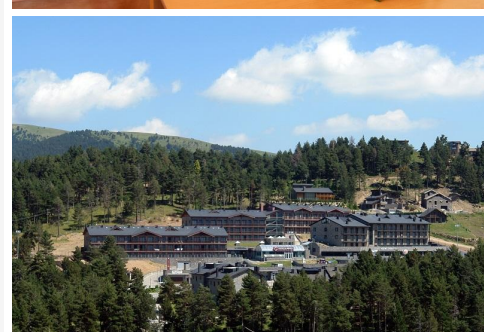

Equipaments:

- Disposa de 110 apartaments.
- Amb una capacitat de 2 a 8 persones.
- Guarda esquís.
- Piscina coberta i climatitzada més zona d'spa (amb suplement).
- Parking cobert (amb suplement).
- Bugaderia (amb monedes).
- Serveis lúdics comercials en el mateix Resort Alp 2500 (Fast-Food Burguer King, Club Elements Molina, Cafeteria-Restaurant, Bar Musical Discoteca Indoor, Mini-Market, Bowling La Molina).

Activitats:

El fet d'estar situat a peu de pista, permet fer una estada d'esquí, gaudint de totes les especialitats que ens permet l'estació d'esquí La Molina. I teniu l'opció de combinar-ho amb diferents activitats a fer a la comarca de La Cerdanya, més d'aventura o bé més culturals segons l'època de l'any.

- Estada esqujada.
- Estada aventura.
- Estada cultural.

Podeu mirar diferents propostes en les pestanyes de Neu, esquí i snow (blava) o bé la de multiaventura (verda). O bé fer-vos una estada a mida, demaneu-nos informació!

Preus: