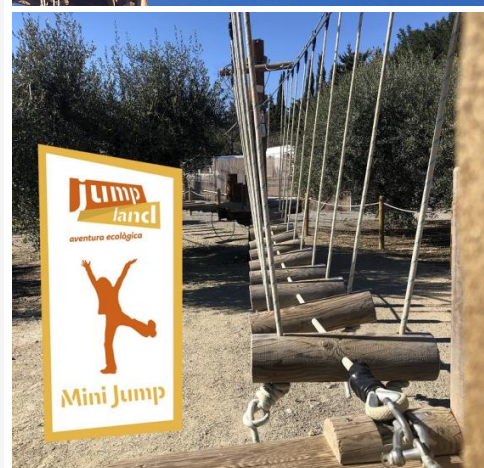

Activitats:

1.- Circuits d'Aventura i Tirolines. (tots els nivells)

Els circuits d'aventura i tirolines són uns espais on, a més de molta diversió, es posen en pràctica habilitats personals com l'equilibri, la coordinació, el coneixement dels propis límits, la concentració, la constància, l'esforç i la superació de por.

- . Circuit Mini Jump + Tirolina Mini Jump
- . Circuit Big Jump + Tirolina Big Jump
- . Circuit Super Jump
- . Rocòdrom
- . Tirolina Mega Jump

2.- Jocs Cooperatius. (Opció-A) (tots els nivells)

Els jocs cooperatius estan dissenyats per la diversió en grup i potencien el treball en equip, la iniciativa, la confiança, el suport, l'actitud positiva i la presa de decisions. Disposem de 3 hectàrees de natura per on estan repartits els diferents punts amb activitats per descobrir.

Jocs per treballar l'autoestima.

Jocs per treballar la iniciativa i el suport.

Jocs per treballar la confiança.

- . Esquís cooperatius
- . Bosc d'obstacles.
- . Mini tirolina.
- . Paracaigudes
- . Embolica que fa fort
- . Slackline
- . Circuit mini amb ulls tapats.
- . Jocs d'aigua.
- . Gimcanes.

- . Vaixell Pirata. Joc original i molt divertit en el que els nens/es hauran de fer carreres de relleus, escalar el vaixell pirata i lliscar pel gran tobogan.
- . Tobogan Lliscador. Una original prova en un tobogan inflable, on els participants hauran de córrer i pujar per un tobogan lliscador amb espuma, i amb una sèrie de normes molt especials. No és tant fàcil!!!
- . Pista Americana. La prova més clàssica del "humor amarillo". Els participants hauran de superar bales de palla, rodes, bassals, i altres obstacles molt divertits, però amb molta cura. (*recomanable a partir de +14 anys).