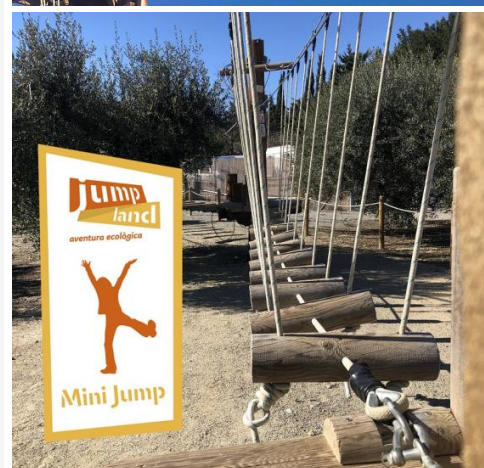

Activitats:

1.- Circuits d'Aventura i Tirolines. (tots els nivells)

Els circuits d'aventura i tirolines són uns espais nous, a més de molta diversió, es posen en pràctica habilitats personals com l'equilibri, la coordinació, el coneixement dels propis límits, la concentració, la constància, l'esforç i la superació de por.

- . Circuit Mini Jump + Tirolina Mini Jump
- . Circuit Big Jump + Tirolina Big Jump
- . Circuit Super Jump
- . Rocòdrom
- . Tirolina Mega Jump

2.- Jocs Cooperatius. (Opció-A) (tots els nivells)

Els jocs cooperatius estan dissenyats per la diversió en grup i potencien el treball en equip, la iniciativa, la confiança, el suport, l'actitud positiva i la presa de decisions. Disposem de 3 hectàrees de natura per on estan repartits els diferents punts amb activitats per descobrir.

Jocs per treballar l'autoestima.

Jocs per treballar la iniciativa i el suport.

Jocs per treballar la confiança.

- . Esquí cooperatiu
- . Bosc d'obstacles.
- . Mini tirolina.
- . Paracaigudes
- . Embolica que fa fort
- . Slackline
- . Circuit mini amb ulls tapats.
- . Jocs d'aigua.
- . Gimcanes.

3.- Proves Gimcana Humor Blau. (Opció-B) (CS de primària i Secundària)