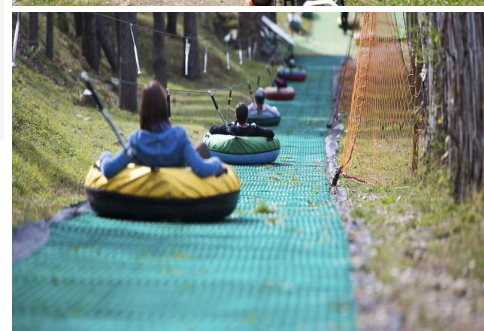

Todas las actividades están adaptadas a la edad de los alumnos y a los intereses de la escuela.

Os proponemos como alojamiento para vuestra estancia, un hotel donde disfrutaréis de unas impresionantes vistas panorámicas de la montaña que hay delante del hotel. Y su situación nos da la oportunidad de realizar una gran diversidad de actividades cerca, tanto en invierno como en primavera.

Actividades:

Queremos brindarte todos nuestros servicios para convertir vuestra estancia en unos días fantásticos, y para que guardéis los mejores recuerdos. Os proponemos una programación de actividades de multiaventura, aunque también os podemos hacer una estancia a vuestra medida para más o menos días:

- Rafting y Piragüismo en el Parque del Segre
- BTT
- Circuito de Aventura en los árboles
- Patinaje sobre hielo
- Senderismo - trekking
- Parque de animales
- Vía ferrata
- Escalada
- Entradas al centro termal de Caldea
- Freestyle Indoor
- Naturlandia
- Juegos de noche, bolera, cine, disco, hielo y Discoteca light...
- ¡Y si queréis podemos ofreceros visitas culturales y entradas a museos.

Os ofrecemos talonarios de autofinanciación para cada alumno, ¡vuestra estancia os puede salir gratis!

Si lo necesitáis nosotros nos podemos encargar del servicio de autocar que necesitáis a buenos precios

Ten en cuenta