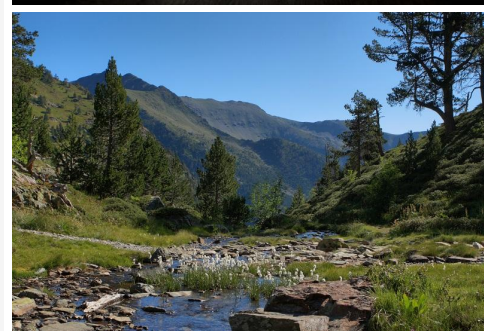

Todas las actividades están adaptadas a la edad de los alumnos y a los intereses de la escuela.

Os proponemos como alojamiento para vuestra estancia, un hotel donde disfrutaréis de unas impresionantes vistas panorámicas de la montaña que hay delante del hotel. Y su situación nos da la oportunidad de realizar una gran diversidad de actividades cerca, tanto en invierno como en primavera.

Actividades:

Queremos brindarte todos nuestros servicios para convertir vuestra estancia en unos días fantásticos, y para que guardéis los mejores recuerdos. Os proponemos una programación de actividades de multiaventura, aunque también os podemos hacer una estancia a vuestra medida para más o menos días:

- Rafting y Piragüismo en el Parque del Segre
- BTT
- Circuito de Aventura en los árboles
- Patinaje sobre hielo
- Senderismo - trekking
- Parque de animales
- Vía ferrata
- Escalada
- Entradas al centro termal de Caldea
- Freestyle Indoor
- Naturlandia
- Juegos de noche, bolera, cine, disco, hielo y Discoteca light...
- ¡Y si queréis podemos ofreceros visitas culturales y entradas a museos.

Os ofrecemos talonarios de autofinanciación para cada alumno, ¡vuestra estancia os puede salir gratis!

Si lo necesitáis nosotros nos podemos encargar del servicio de autocar que necesitáis a buenos precios

Ten en cuenta