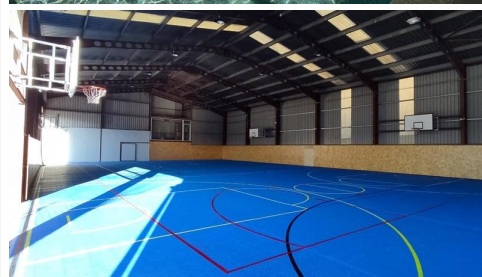

Les activitats que requereixen autocar es planifiquen pel primer o l'últim dia de l'estada per aprofitar el transport d'anada o tornada a l'escola.

Preus:

Els preus variaran en funció del programa d'activitats escollit i la temporada de l'estada:

Alguns exemples:

** 4 dies/3 nits: jocs col·lectius, trekking (1 dia), gimcana d'Enigmes, minut to win, descobrir-conèixer Bellver, joc de nit i discoteca.

Preu des de 214,75 € per alumne en temporada baixa i 229,90 € en temporada alta.

** 3 dies/2 nits: descobrir-conèixer Bellver, equilibra't sobre rodes, espeleologia, viu la orientació, discoteca.

Preu des de 147,90 € per alumne en temporada baixa i 158,10 € en temporada alta.

** 3 dies/2 nits: ràfting, equilibra't sobre rodes, espeleologia, race camp, joc de nit i discoteca.

Preu des de 183,00 € per alumne en temporada baixa i 193,70 € en temporada alta.

** 2 dies/1 nit: espeleologia, equilibra't sobre rodes, trekking 1/2 dia, discoteca.

Preu des de 94,25 € en temporada baixa i 99,25 € en temporada alta.

Els preus inclouen des del berenar del primer dia al dinar de l'últim dia i el programa d'activitats seleccionats.

No inclou el dinar del primer dia (suplement 12 €), ni el servei d'autocar (també us podem passar pressupost).

Tingues en compte