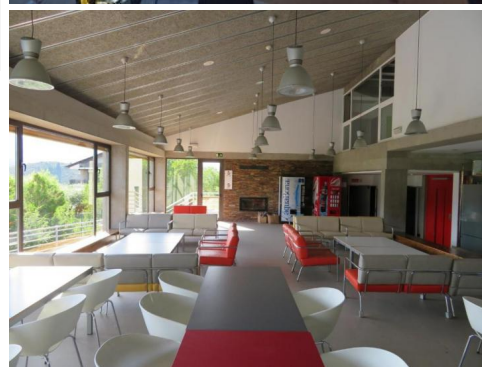

Les activitats que requereixen autocar es planifiquen pel primer o l'últim dia de l'estada per aprofitar el transport d'anada o tornada a l'escola.

Preus:

Els preus variaran en funció del programa d'activitats escollit i la temporada de l'estada:

Alguns exemples:

** 4 dies/3 nits: jocs col·lectius, trekking (1 dia), gimcana d'Enigmes, minut to win, descobrir-conèixer Bellver, joc de nit i discoteca.

Preu des de 214,75 € per alumne en temporada baixa i 229,90 € en temporada alta.

** 3 dies/2 nits: descobrir-conèixer Bellver, equilibra't sobre rodes, espeleologia, viu la orientació, discoteca.

Preu des de 147,90 € per alumne en temporada baixa i 158,10 € en temporada alta.

** 3 dies/2 nits: ràfting, equilibra't sobre rodes, espeleologia, race camp, joc de nit i discoteca.

Preu des de 183,00 € per alumne en temporada baixa i 193,70 € en temporada alta.

** 2 dies/1 nit: espeleologia, equilibra't sobre rodes, trekking 1/2 dia, discoteca.

Preu des de 94,25 € en temporada baixa i 99,25 € en temporada alta.

Els preus inclouen des del berenar del primer dia al dinar de l'últim dia i el programa d'activitats seleccionats.

No inclou el dinar del primer dia (suplement 12 €), ni el servei d'autocar (també us podem passar pressupost).

Tingues en compte