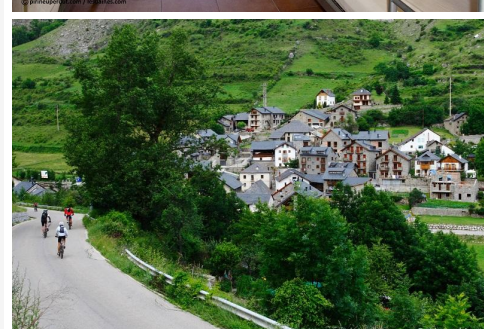

Equipaments:

- L'alberg disposa de 60 places.
- Amb habitacions de 2 a 5 places amb llits o lliteres.
- Sales polivalents.
- Menjador
- Calefacció
- Bar/Restaurant, zona de lleure i descans amb sofàs, petita biblioteca, TV, WIFI, taules i cadires.
- Envoltada de bosc, i al peu de les pistes d'esquí d'Espot.

Activitats:

- Activitats d'estiu:
  - . Ràfting pel Noguera Pallaresa
  - . Taller d'hípica
  - . Excursió al Parc Natural de Sant Maurici en taxi 4x4
  - . Circuit d'orientació a la muntanya
  - . Excursió en BTT
  - . Descens de barrancs: de Berròs (iniciació), d'Estaron (nivell mitjà), de l'Infern (nivell alt).
  - . Hidrospeed
  - . Activitats al llac de la Torrasa amb Canoa o Kayak
- Activitats d'hivern:
  - . Escola d'esquí a l'estació d'Espot: esquí alpi, snowboard, taller de rastre d'animals, taller de seguretat i taller d'eines de supervivència a la muntanya, excursió amb raquetes de neu, taller de reparació i manteniment de material d'esquí.

Preus:

- Les colònies d'esquí de 3 dies / 2 nits (allotjament + 2 pensió completa + lloguer de material + 2h de curset d'esquí/dia) des de 129€ en temporada alta (febrer) i des de 110€ en temporada baixa (gener i març) (IVA inclòs, assegurança d'accidents d'esquí no inclosa).

- Per a la resta d'estades consultar preus.

Tingues en compte

. Cal reconfirmar les places 3 dies abans de l'estada. La modificació de places el dia