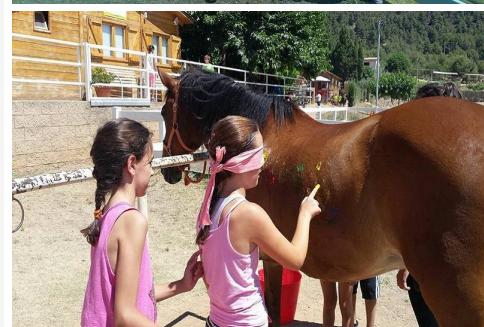

- . Comunicació no verbal
- . Llenguatge emocional
- . Autonomia emocional
- . Consciència individual dins del grup

3ª estació: Preparació de l'alimentació dels cavalls i portar-la a cadascun d'ells

- . Rol de cuidadors
- . Legitimar i donar resposta a les necessitats de l'altre

4ª estació: cura i higiene del cavall

- . Hàbits de cura d'un mateix
- . Cura d'un animal

Temes que es poden treballar segons les necessitats de cada grup/classe: els mamífers, els herbívors, etc.

La responsable d'aquest projecte és Regina Ballarín, mestra d'educació especial, postgraduada en Equinoteràpia, Màster en Educació Emocional i Benestar Personal i Màster en Pedagogia Sistèmica.

Aprendre a conèixer i aprendre a aprendre

Aprendre a ser

Aprendre a fer

Aprendre a conviure

Preu:

- El preu de l'activitat és de 16,00.-€ per alumne .
- L'autocar és opcional i no està inclòs. Consulteu-nos pressupost!
- Professorat gratuït.

Tingues en compte

- . Preus amb l'IVA inclòs.
- . Activitat que es realitza al Club Hípic Esparreguera - Camins a Cavall.
- . Un cop finalitzada l'activitat, el grup es pot quedar a dinar a les instal·lacions del club (bar, terrassa, WC, etc.).
- . Recomanat per a grups de màxim 60 alumnes, la ràtio ideal és de 15 alumnes per grup/estació, però es pot adaptar per a grups més grans de fins a 120 participants.
- . Exclusivitat de les instal·lacions per a cada grup (només una escola per dia, només