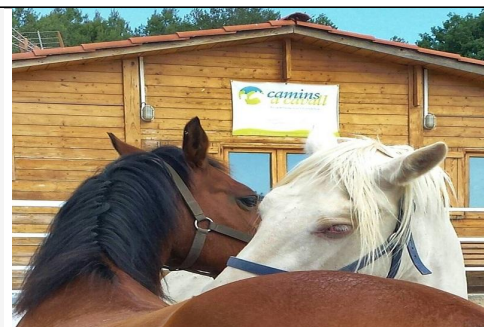

- . Comunicació no verbal
- . Llenguatge emocional
- . Autonomia emocional
- . Consciència individual dins del grup

3ª estació: Preparació de l'alimentació dels cavalls i portar-la a cadascun d'ells

- . Rol de cuidadors
- . Legitimar i donar resposta a les necessitats de l'altre

4ª estació: cura i higiene del cavall

- . Hàbits de cura d'un mateix
- . Cura d'un animal

Temes que es poden treballar segons les necessitats de cada grup/classe: els mamífers, els herbívors, etc.

La responsable d'aquest projecte és Regina Ballarín, mestra d'educació especial, postgraduada en Equinoteràpia, Màster en Educació Emocional i Benestar Personal i Màster en Pedagogia Sistèmica.

Aprendre a conèixer i aprendre a aprendre

Aprendre a ser

Aprendre a fer

Aprendre a conviure

Preu:

- El preu de l'activitat és de 16,00.-€ per alumne .
- L'autocar és opcional i no està inclòs. Consulteu-nos pressupost!
- Professorat gratuït.

Tingues en compte

- . Preus amb l'IVA inclòs.
- . Activitat que es realitza al Club Hípic Esparreguera - Camins a Cavall.
- . Un cop finalitzada l'activitat, el grup es pot quedar a dinar a les instal·lacions del club (bar, terrassa, WC, etc.).
- . Recomanat per a grups de màxim 60 alumnes, la ràtio ideal és de 15 alumnes per grup/estació, però es pot adaptar per a grups més grans de fins a 120 participants.
- . Exclusivitat de les instal·lacions per a cada grup (només una escola per dia, només