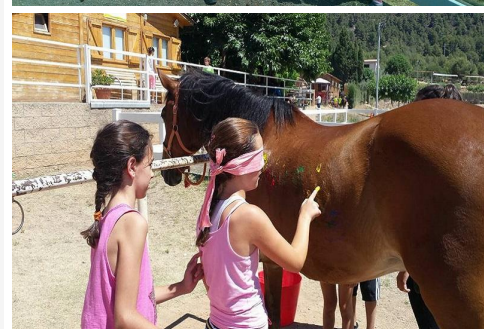

- . Comunicació no verbal
- . Llenguatge emocional
- . Autonomia emocional
- . Consciència individual dins del grup

3ª estació: Preparació de l'alimentació dels cavalls i portar-la a cadascun d'ells

- . Rol de cuidadors
- . Legitimar i donar resposta a les necessitats de l'altre

4ª estació: cura i higiene del cavall

- . Hàbits de cura d'un mateix
- . Cura d'un animal

Temes que es poden treballar segons les necessitats de cada grup/classe: els mamífers, els herbívors, etc.

La responsable d'aquest projecte és Regina Ballarín, mestra d'educació especial, postgraduada en Equinoteràpia, Màster en Educació Emocional i Benestar Personal i Màster en Pedagogia Sistèmica.

Aprendre a conèixer i aprendre a aprendre

Aprendre a ser

Aprendre a fer

Aprendre a conviure

Preu:

- El preu de l'activitat és de 15,50.-€ per alumne .
- L'autocar és opcional i no està inclòs. El preu de l'activitat+autocar és des de 23,70.-€ per alumne (en base a autocar de 55 places). Consulteu-nos!
- Professors gratuïts.

Tingues en compte

- . Preus amb l'IVA inclòs.
- . Activitat que es realitza al Club Hípic Esparreguera - Camins a Cavall.
- . Un cop finalitzada l'activitat, el grup es pot quedar a dinar a les instal·lacions del club (bar, terrassa, WC, etc.).
- . Recomanat per a grups de màxim 60 alumnes, la ràtio ideal és de 15 alumnes per grup/estació, però es pot adaptar per a grups més grans de fins a 120 participants