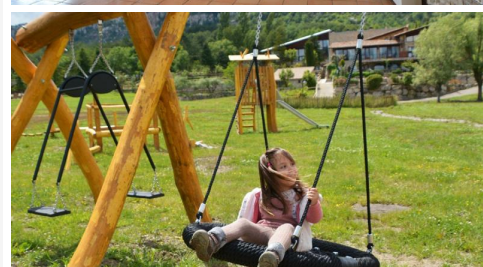

El Jou Nature disposa d'una piscina interior annexa a la gran sala polivalent, un camp de futbol de gespa artificial, uns espais exteriors planers, molt amplis i amb camins privats, llacs artificials dins del recinte on es poden fer activitats esportives nàutiques, amplis boscos, esplanades de joc i estructures d'aventura integrades en l'entorn natural.

Una instal·lació totalment integrada al seu entorn, sostenible i respectuosa amb el medi ambient: calderes de biomassa, plaques fotovoltaïques, filtració biològica d'aigües residuals i reaprofitament de l'aigua de pluja per reg.

El Jou Nature es troba a tan sols 20 minuts a peu del museu de les Mines de Cercs, a 15 minuts en cotxe del Pantà de la Baells i del Jaciment Paleontològic de Fumanya.

Equipaments i serveis:

- Instal·lació amb més de 5000 m2
- 3 zones d'habitacions (Planta baixa, primera i segona)
- 3 menjadors
- 7 sales d'activitats
- Gran sala polivalent amb capacitat per a més de 400 persones
- Piscina interior
- Camp de futbol de gespa
- Serveis de sauna, spa i bar
- Ludoteca infantil
- Biblioteca
- Espais exteriors propis de 140 hectàrees
- Camps de joc.
- Camp de futbol amb gespa artificial
- Llacunes articials
- Llacuna per a l'estudi de la fauna i flora
- Bosc propi, ermita privada, torre de vigilància
- Instal·lacions d'aventura
- Zones ajardinades i de pícnic
- Parc infantil
- Terrassa chill-out
- Aparcament privat gratuït

Programa d'activitats: