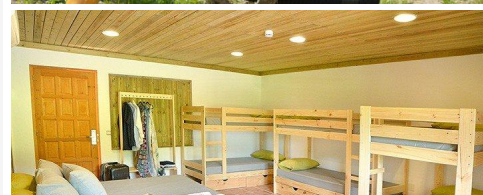

El Jou Nature disposa d'una piscina interior annexa a la gran sala polivalent, un camp de futbol de gespa artificial, uns espais exteriors planers, molt amplis i amb camins privats, llacs artificials dins del recinte on es poden fer activitats esportives nàutiques, amplis boscos, esplanades de joc i estructures d'aventura integrades en l'entorn natural.

Una instal·lació totalment integrada al seu entorn, sostenible i respectuosa amb el medi ambient: calderes de biomassa, plaques fotovoltaïques, filtració biològica d'aigües residuals i reaprofitament de l'aigua de pluja per reg.

El Jou Nature es troba a tan sols 20 minuts a peu del museu de les Mines de Cercs, a 15 minuts en cotxe del Pantà de la Baells i del Jaciment Paleontològic de Fumanya.

Equipaments i serveis:

- Instal·lació amb més de 5000 m2
- 3 zones d'habitacions (Planta baixa, primera i segona)
- 3 menjadors
- 7 sales d'activitats
- Gran sala polivalent amb capacitat per a més de 400 persones
- Piscina interior
- Camp de futbol de gespa
- Serveis de sauna, spa i bar
- Ludoteca infantil
- Biblioteca
- Espais exteriors propis de 140 hectàrees
- Camps de joc.
- Camp de futbol amb gespa artificial
- Llacunes articials
- Llacuna per a l'estudi de la fauna i flora
- Bosc propi, ermita privada, torre de vigilància
- Instal·lacions d'aventura
- Zones ajardinades i de pícnic
- Parc infantil
- Terrassa chill-out
- Aparcament privat gratuït

Programa d'activitats: