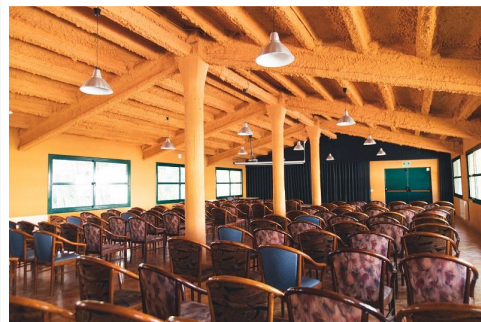

- Programació per a CS: El Secret de la Galàxia.

Activitats: Benvinguda a la base espacial de Prades, Missatge ocult (joc), Pluja d'asteroides (joc), Experimentació (gravetat zero), Entrenament espacial (joc), Projectem les constel·lacions (joc), Salvem les constel·lacions (joc de nit), Enlairem-nos (experimentació), Sortida al Pla de la Guàrdia (excursió), Disbauxa a la Lluna (joc de nit), La Missió final (joc).

Altres activitats TEAMLÒNIES: Buggy construction / Orientem-nos / Shelter challenge! / The risky bridge / The floor is lava! / Giant seesaw

Preus:

*Temporada alta (març, abril, maig i juny)

. Estada de 3 dies/2 nits des de 183,00 € per alumne de primària / 175,60 € per alumne de secundària (IVA inclòs).

. Estada de 2 dies/1 nit des de 87,20 € per alumne de primària / 90,45 € per alumne de secundària (IVA inclòs).

* Temporada baixa (setembre, octubre, novembre, gener i febrer)

. Estada de 3 dies/2 nits des de 154,40 € per alumne de primària / 161,60 € per alumne de secundària (IVA inclòs).

. Estada de 2 dies/1 nit des de 80,45 € per alumne de primària / 83,50 € per alumne de secundària (IVA inclòs).

El preu inclou pensió completa i programa d'activitats amb monitors.

No inclou el dinar del primer dia (suplement 15,00 €) ni el transport (també podem passar pressupost).

Tingues en compte

Tel. 938 370 966

www.turismeescolar.cat
escolar@toturisme.cat