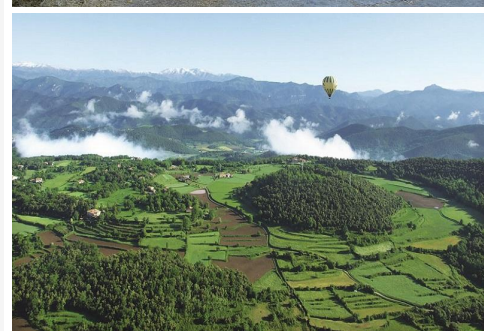

Tot caminant, arribarem a la Fàbrica de iogurts La Fageda, on veurem tot el procés de fabricació de iogurts, des de la granja fins a obtenir el iogurt final, que cada alumne s'emportarà com a obsequi.

Preus:

- El preu de l'activitat de l'itinerari a peu per la Fageda d'en Jordà + Visita guiada per la fàbrica de iogurts és de 14,60.-€ per alumne. Amb monitors que estan amb vosaltres des que arribeu fins que torneu a l'escola.

- El preu de l'activitat del Viatge en carro per la Fageda d'en Jordà + Visita guiada per la fàbrica de iogurts és de 14,00.-€ per alumne d'infantil i 16,00.-€ per alumne de primària. Amb aquesta opció només tindreu els monitors específics de cada activitat (1h de visita a la fàbrica i 1h de viatge en carro). No hi ha monitors acompanyants de tot el dia, en cas que ho necessiteu, consulteu-nos preu.

- L'autocar és opcional i no està inclòs. Consulteu-nos les opcions!

- El professorat és gratuït.

Tingues en compte

- Preus amb l'IVA inclòs.

- Cal dur cantimplora, gorra o una peça d'abric (segons l'època de l'any), esmorzar i dinar.

- Cal dur un calçat còmode per caminar (la sortida es realitza a l'aire lliure).

- Si es vol fer la sortida tranquil·lament dins l'horari escolar de tot un dia, s'ha de tenir en compte la distància fins a l'escola.