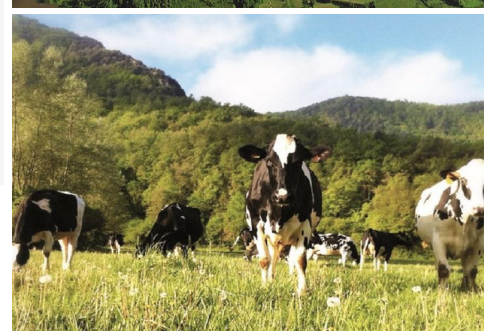

Tot caminant, arribarem a la Fàbrica de iogurts La Fageda, on veurem tot el procés de fabricació de iogurts, des de la granja fins a obtenir el iogurt final, que cada alumne s'emportarà com a obsequi.

Preus:

- El preu de l'activitat de l'itinerari a peu per la Fageda d'en Jordà + Visita guiada per la fàbrica de iogurts és de 14,60.-€ per alumne. Amb monitors que estan amb vosaltres des que arribeu fins que torneu a l'escola.

- El preu de l'activitat del Viatge en carro per la Fageda d'en Jordà + Visita guiada per la fàbrica de iogurts és de 14,00.-€ per alumne d'infantil i 16,00.-€ per alumne de primària. Amb aquesta opció només tindreu els monitors específics de cada activitat (1h de visita a la fàbrica i 1h de viatge en carro). No hi ha monitors acompanyants de tot el dia, en cas que ho necessiteu, consulteu-nos preu.

- L'autocar és opcional i no està inclòs. Consulteu-nos les opcions!

- El professorat és gratuït.

Tingues en compte

- Preus amb l'IVA inclòs.

- Cal dur cantimplora, gorra o una peça d'abric (segons l'època de l'any), esmorzar i dinar.

- Cal dur un calçat còmode per caminar (la sortida es realitza a l'aire lliure).

- Si es vol fer la sortida tranquil·lament dins l'horari escolar de tot un dia, s'ha de tenir en compte la distància fins a l'escola.