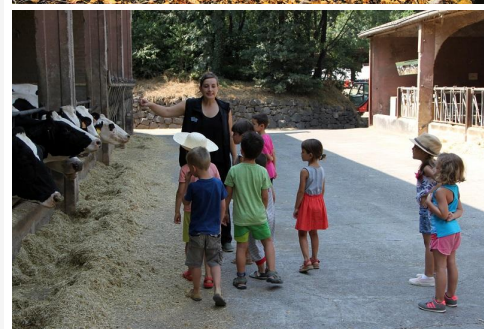

Tot caminant, arribarem a la Fàbrica de iogurts La Fageda, on veurem tot el procés de fabricació de iogurts, des de la granja fins a obtenir el iogurt final, que cada alumne s'emportarà com a obsequi.

Preus:

- El preu de l'activitat de l'itinerari a peu per la Fageda d'en Jordà + Visita guiada per la fàbrica de iogurts és de 14,60.-€ per alumne. Amb monitors que estan amb vosaltres des que arribeu fins que torneu a l'escola.

- El preu de l'activitat del Viatge en carro per la Fageda d'en Jordà + Visita guiada per la fàbrica de iogurts és de 14,00.-€ per alumne d'infantil i 16,00.-€ per alumne de primària. Amb aquesta opció només tindreu els monitors específics de cada activitat (1h de visita a la fàbrica i 1h de viatge en carro). No hi ha monitors acompanyants de tot el dia, en cas que ho necessiteu, consulteu-nos preu.

- L'autocar és opcional i no està inclòs. Consulteu-nos les opcions!

- El professorat és gratuït.

Tingues en compte

- Preus amb l'IVA inclòs.

- Cal dur cantimplora, gorra o una peça d'abric (segons l'època de l'any), esmorzar i dinar.

- Cal dur un calçat còmode per caminar (la sortida es realitza a l'aire lliure).

- Si es vol fer la sortida tranquil·lament dins l'horari escolar de tot un dia, s'ha de tenir en compte la distància fins a l'escola.