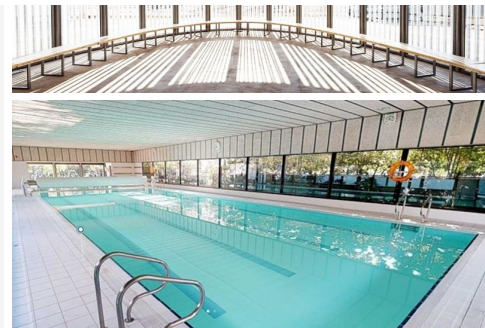

compta amb un riu inspirat en l'ecosistema local del Delta del Llobregat i una terrassa per prendre quelcom sota l'ombra dels arbres.

**Espai polivalent:

L'Alberg Centre Esplai compta amb un pavelló polivalent i multifuncional pensat per acollir tot tipus d'esdeveniments: jornades esportives, grans conferències, espectacles, actes culturals, exposicions, tallers, actes corporatius, congressos... Un espai versàtil, ampli i diàfan prop de l'aeroport de Barcelona que s'adapta a les teves necessitats i et brinda la flexibilitat que busques per crear esdeveniments de gran format i amb un públic nombrós.

Amb una pista polivalent de 1.067,53 m², el lloguer del pavelló polivalent està disponible sense necessitat de pernoctació a l'Alberg Centre Esplai.

Activitats

Podem muntar la vostra estada a mida amb les activitats que més us interessin:

- Visita Barcelona modernista: a escollir entre Sagrada Família, Park Güell, La Pedrera, Passeig de Gràcia...
- Visita Barcelona gòtica: Santa M^a del Mar, el Born, plaça del Rei, plaça St.Felip Neri, Catedral...
- Museus: Museu de la Xocolata, Museu Picasso, Museu Egipci, Museu Nacional d'Art de Catalunya, Museu Marítim de les Drassanes, Museum of Illusions, etc.
- Cosmocaixa
- Itinerari pel port amb Las Golondrinas
- Escape Room
- Karting + partida làser + partida bolera
- L'Aquarium
- El Poble Espanyol
- etc.

Tingues en compte

Tel. 938 370 966

www.turismeescolar.cat
escolar@totturisme.cat