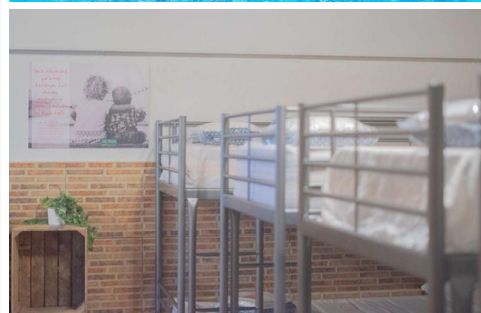

- . Estada de 3 dies/2 nits des de 130,01 € per alumne, de dimecres a divendres; o bé 121,38 € per alumne, de dilluns a dimecres.
- . Estada de 2 dies/1 nit des de 93,23 € per alumne, de dimecres a divendres; o bé 89,39 € per alumne, de dilluns a dimecres.

- De desembre a febrer:

- . Estada de 3 dies/2 nits des de 126,22 € per alumne, de dimecres a divendres; o bé 119,00 € per alumne, de dilluns a dimecres.
- . Estada de 2 dies/1 nit des de 90,51 € per alumne, de dimecres a divendres; o bé 87,64 € per alumne, de dilluns a dimecres.

- De març a abril:

- . Estada de 3 dies/2 nits des de 152,77 € per alumne, de dimecres a divendres; o bé 132,24 € per alumne, de dilluns a dimecres.
- . Estada de 2 dies/1 nit des de 106,05 € per alumne, de dimecres a divendres; o bé 94,34 € per alumne, de dilluns a dimecres.

- De maig a juny:

- . Estada de 3 dies/2 nits des de 165,36 € per alumne, de dimecres a divendres; o bé 152,75 € per alumne, de dilluns a dimecres.
- . Estada de 2 dies/1 nit des de 114,61 € per alumne, de dimecres a divendres; o bé 106,70 € per alumne, de dilluns a dimecres.

** Els preus inclouen:

- . L'allotjament en pensió completa durant tota l'estada (des del dinar del primer dia, fins al dinar de l'últim dia).
- . Totes les activitats esmentades del programa escollit, des del primer dia a les 10h del matí.
- . Estada gratuïta 1 docent cada 8 alumnes d'EI, 10 alumnes de primària o bé 15 alumnes d'ESO.

** Els preus no inclouen:

- . Transport des de l'escola.

Tingues en compte