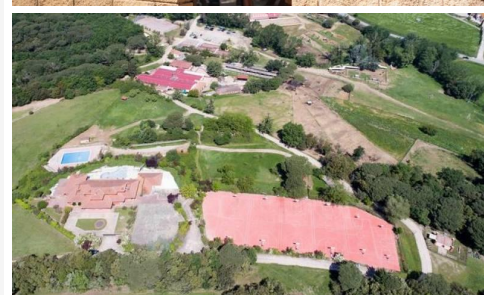

Què ens fa diferents?

- . Tindreu una casa per a vosaltres sols.
- . Ampli ventall de programes.
- . Entrenament d'habilitats socials.
- . Cuina casolana.
- . Activitat gratuïta pels docents.
- . 250.000 m2 d'instal·lacions.

Instal·lacions:

- . 240 places totals., repartides en 5 cases de colònies totalment independents entre elles, amb menjador privat i Wifi gratuït.
- . Cuina casolana.
- . Sala polivalent per a 250 persones.
- . Teatre per a 300 persones.
- . 6 sales de tallers.
- . 3 discoteques.
- . Sala de professors amb Wifi, ordinador i chill out. Sala de formació, infermeria i oficines.
- . Nucli Zoològic legalitzat i de nova construcció amb animals de granja i quadres amb cavalls. . 3 pistes d'equitació.
- . 9 pistes de basquet reglamentàries amb il·luminació, grades per a 300 persones, camp de futbol terra i volei platja.
- . Piscina legalitzada i vallada.
- . Activitats d'aventura: rocòdrom, 5 circuits, 4 ponts, 1 tobogan, tots ells adaptats a fer activitats per entrenar les competències emocionals i les habilitats socials.

Programes d'activitats:

** Educació emocional:

- . Vull ser Pixie (EI, CI)
- . La Tribu (EI, CI)
- . Lligams (EI, CI, CM, CS, ESO)
- . Aktivistes del Benestar Emocional (CI, CM)
- . L'hort de la Vida (CI, CM)
- . Els 3 Reptes del Territori de la Llum (CI, CM, CS)