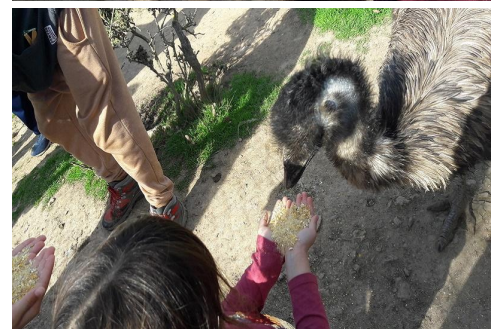

Opcional:

- L'autocar és opcional i no està inclòs, consulteu-nos!

Tingues en compte

- Es recomana roba i calçat adequats a l'activitat que es realitza a l'aire lliure.
- Cal dur l'esmorzar i el dinar. Podreu disposar de l'àrea de pícnic i fer ús de les instal·lacions.
- La durada és dins l'horari escolar de tot un dia.
- Professorat gratuït.
- IVA inclòs.