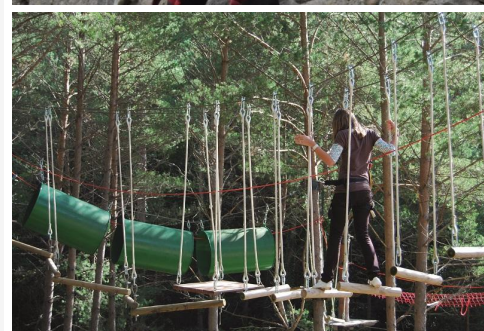

Més informació en aquest enllaç: [Catalunya en Miniatura](#).

* CASA DE COLÒNIES CASTELL DE FLUVIÀ (Sant Esteve de Palautordera)

Activitats d'aventura en una casa de colònies envoltats de natura.

- El: Nou camp d'aventura.
- Cl: Circuit de ponts enlairats, tirolina i gran pista americana a la natura.
- A PARTIR DE CM: Escalada, circuit de ponts, tirolina, jump extrem i rappel.
- UN DIA AMB CANYA!: Tirolina, escalada, ponts, jump extrem, tir amb arc i piscina (oberta a partir de l'1 de juny). Per a 6è i ESO, grups apartir de 51 alumnes.

PROVÍNCIA DE TARRAGONA

*JUMPLAND AVENTURA ECOLÒGICA (Cambrils)

Un nou concepte de Parc d'Aventura a la Costa Daurada, amb circuits aeris amb ponts, tirolines i tobogans espectaculars, envoltats d'oliveres autòctones i a 500m

de les platges de Cambrils.

Un parc dissenyat per la diversió i l'entreteniment actiu, on es realitzen activitats relacionades amb la natura i el respecte pel mediambient, promovent valors formatius plens d'emoció, diversió i seguretat.