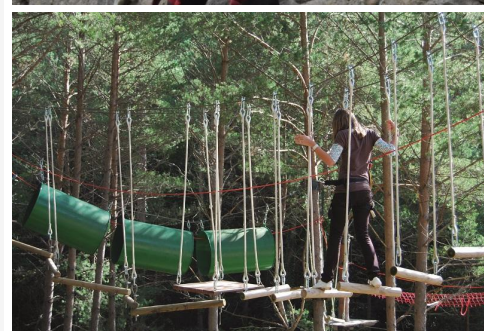

A més a més de l'activitat del circuit d'aventura, podreu gaudir de l'exposició amb més de 150 maquetes a l'aire lliure, realitzades a escala al propi taller del parc, que reproduïxen a la perfecció els monuments més importants de l'arquitectura catalana.

Més informació en aquest enllaç: [Catalunya en Miniatura](#).

* CASA DE COLÒNIES CASTELL DE FLUVIÀ (Sant Esteve de Palautordera)

Activitats d'aventura en una casa de colònies envoltats de natura.

- El: Nou camp d'aventura.
- Ci: Circuit de ponts enlairats, tirolina i gran pista americana a la natura.
- A PARTIR DE CM: Escalada, circuit de ponts, tirolina, jump extrem i rappel.
- UN DIA AMB CANYA!: Tirolina, escalada, ponts, jump extrem, tir amb arc i piscina (oberta a partir de l'1 de juny). Per a 6è i ESO, grups apartir de 51 alumnes.

Més informació en aquest enllaç: [Castell de Fluvià](#).

* CASA DE COLONIAS MAS BADÓ (Sant Quirze Safaja)

Combinació d'activitats d'aventura amb màgia per als més petits o bé immersió lingüística en anglès per als més grans amb programa esportiu:

- Ci: Aventura màgica: bosc encantat (ponts), efectes especials (tirolina), trucs i trampes, taller del mag (segons nº d'alumnes).
- CM, CS: Go Sports! En anglès: gronxador, ponts, tir amb arc.

Més informació en aquest enllaç: [Mas Badó](#).

PROVÍNCIA DE TARRAGONA

*JUMPLAND AVENTURA ECOLÒGICA (Cambrils)

Un nou concepte de Parc d'Aventura a la Costa Daurada, amb circuits aeris amb