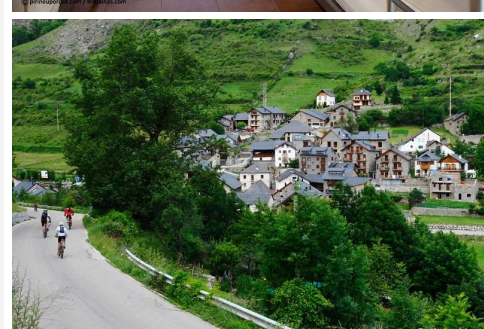

Se encuentra 261 km de Barcelona, 235 km de Tarragona, 159 km de Lérida y 275 km de Girona.

Instalaciones:

- La casa dispone de 60 plazas.
- Con habitaciones múltiples de 2 a 5 plazas.
- Un comedor.
- Calefacción.
- Salas polivalentes.
- Bar
- Zonas de bosque y al pie de pistas de esquí de Espot

Actividades:

- Actividades de verano:
  - . Ráfting por el Noguera Pallaresa
  - . Taller de hípica
  - . Excursión al Parque Natural de Sant Maurici en taxi 4x4
  - . Circuito de orientación en la montaña
  - . Excursión en BTT
  - . Descenso de barrancos: de Berròs (iniciación), d'Estarón (nivel medio), del Inferno (nivel alto).
  - . Hidrospeed
  - . Actividades en el lago de la Torrasa con Canoa o Kayak
- Actividades de invierno:
  - . Escuela de esquí en la estación de Espot: esquí alpino, snowboard, taller de rastro de animales, taller de seguridad i taller de herramientas de supervivencia en la montaña, excursión con raquetas de nieve, taller de reparación y mantenimiento de material de esquí.

Precios:

- Las colonias de esquí de 3 días / 2 noches (alojamiento + 2 pensiones completas + alquiler de material + 2h de curso de esquí/día) desde 129€ en temporada alta (febrero) y desde 110€ en temporada baja (enero y marzo) (IVA incluido, seguro de accidentes de esquí no incluido).

- Para el resto de estancias, a consultar el precio.