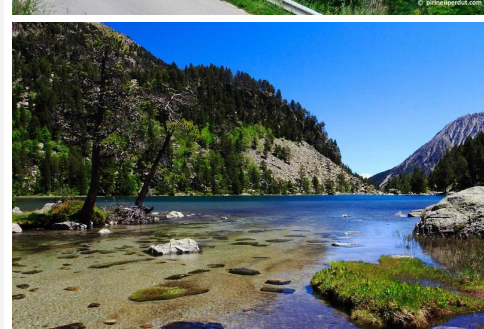

Se encuentra 261 km de Barcelona, 235 km de Tarragona, 159 km de Lérida y 275 km de Girona.

Instalaciones:

- La casa dispone de 60 plazas.
- Con habitaciones múltiples de 2 a 5 plazas.
- Un comedor.
- Calefacción.
- Salas polivalentes.
- Bar
- Zonas de bosque y al pie de pistas de esquí de Espot

Actividades:

- Actividades de verano:
  - . Ráfting por el Noguera Pallaresa
  - . Taller de hípica
  - . Excursión al Parque Natural de Sant Maurici en taxi 4x4
  - . Circuito de orientación en la montaña
  - . Excursión en BTT
  - . Descenso de barrancos: de Berròs (iniciación), d'Estarón (nivel medio), del Inferno (nivel alto).
  - . Hidrospeed
  - . Actividades en el lago de la Torrasa con Canoa o Kayak
- Actividades de invierno:
  - . Escuela de esquí en la estación de Espot: esquí alpino, snowboard, taller de rastro de animales, taller de seguridad i taller de herramientas de supervivencia en la montaña, excursión con raquetas de nieve, taller de reparación y mantenimiento de material de esquí.

Precios:

- Las colonias de esquí de 3 días / 2 noches (alojamiento + 2 pensiones completas + alquiler de material + 2h de curso de esquí/día) desde 129€ en temporada alta (febrero) y desde 110€ en temporada baja (enero y marzo) (IVA incluido, seguro de accidentes de esquí no incluido).

- Para el resto de estancias, a consultar el precio.