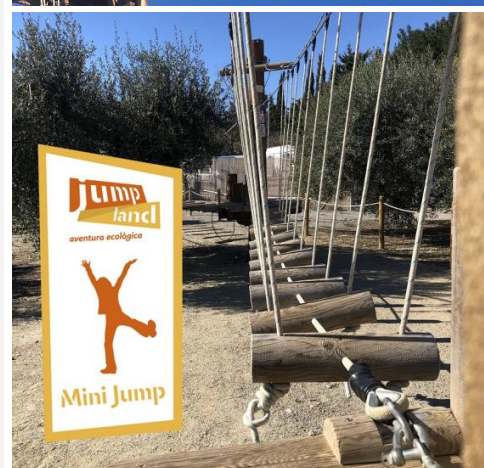

Actividades:

1.- Circuitos de Aventura y Tirolinas. (todos los niveles)

Los circuitos de aventura y tirolinas son unos espacios donde, a parte de mucha diversión, se pongan en práctica habilidades personales como el equilibrio, la coordinación, el conocimiento de los propios límites, la concentración, la constancia, el esfuerzo y la superación de miedos.

- . Circuito Mini + Jump Tirolina Mini Jump
- . Circuito Big Jump + Tirolina Big Jump
- . Circuito Super Jump
- . Rocódromo
- . Tirolina Mega Jump

2.- Juegos Cooperativos. (Opción-A) (todos los niveles)

Los juegos cooperativos están diseñados para la diversión en grupo y potencian el trabajo en equipo, la iniciativa, la confianza, el soporte la actitud positiva y la toma de decisiones. Disponemos de 3 hectáreas de naturaleza donde están repartidos los distintos puntos con actividades a descubrir.

Juegos para trabajar la autoestima, la iniciativa, el soporte y la confianza:

- . Esquís cooperativos.
- . Bosque de obstáculos.
- . Mini tirolina.
- . Paracaídas
- . Slackline
- . Circuito mini con ojos tapados.
- . Juegos de agua.
- . Gincanas.

3.- Pruebas Gincana Humor Azul. (Opción-B) (CS de primaria y Secundaria)

Esta gincana está diseñada para potenciar el trabajo en equipo, la diversión y la