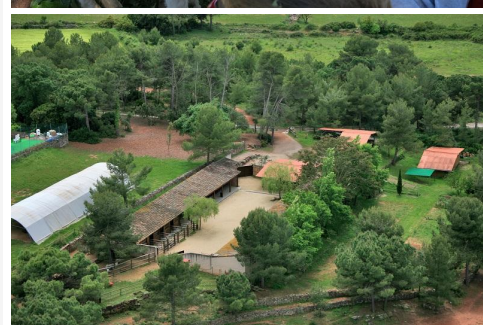

Can Rigol - Granja.escuela - ¡NOVEDAD!

Begues - Provincia de Barcelona
Apto para Infantil, Primaria

Desde
66,00€

De colonias a Can Rigol

Solamente dormir y estar fuera de casa supone una experiencia de convivencia con los compañeros, maestros, el Equipo de la Masía de Can Rigol y un entorno incomparable. Todo comporta un abanico de emociones y nuevos conocimientos, que contribuirán de manera inexorable a la autonomía personal del niño/a.

Actividades:

Descubre todas las posibilidades didácticas que tenemos preparadas. Adaptadas por edades, en Can Rigol encontrarás un mundo de experiencias, sensaciones y

mucha diversión. I siempre disfrutando del entorno natural privilegiado que rodea la Masía de Can Rigol y la Granja-escuela.