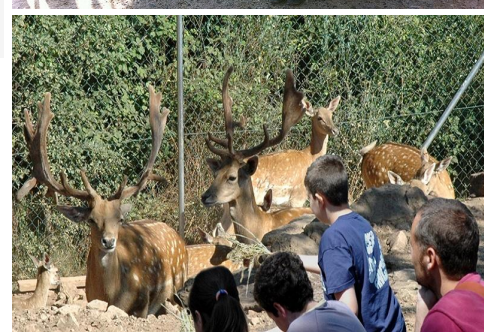

Actividad:

Visita a las distintas áreas del centro:

- . Pequeña granja: en esta instalación serás granjero por un rato, mientras disfrutas de la compañía de los simpáticos animales que allí viven.
- . Aviario: parte del recorrido donde te espera el sorprendente mundo de las aves, del cual aprenderás un montón de cosas nuevas.
- . Toca-toca: una de nuestras instalaciones estrella, donde verás de cerca animales que harán de ésta una experiencia inolvidable. Además, es una propuesta ideal para los niños, ya que se trata de una actividad dinámica y muy divertida.
- . Terrario: es la casa de las tortugas y otros réptiles de nuestro centro, los cuales os harán quedar de piedra si soys amantes de esta familia de animales.
- . Salvajes: algunos de los animales más exóticos que verás durante la visita viven en esta zona de salvajes. ¡Abre bien los ojos y no pierdas detalle!
- . Aves de rapiña: punto del recorrido donde podrás maravillarte con las majestuosas rapaces del CAN, como el Duque nival o el águila de Harris.

Precios:

- . Adultos: 11,50.-€
- . Niños (2-14 años): 9,50.-€

Ten en cuenta

- . Esta visita puede sufrir alguna modificación en caso de fuerza mayor o cambios en la normativa vigente.
- . No está permitida la entrada de animales domésticos.
- . Precios con IVA incluido.