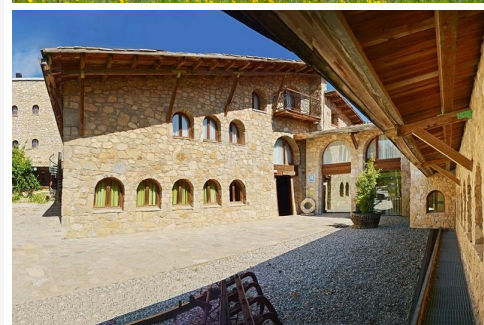

Con monitores 24 horas. ¡Opcionalmente en inglés!

Actividades:

Una propuesta para disfrutar de la práctica del deporte a la vez que descubrimos un entorno natural increíble y realizamos actividades de aventura y superamos retos conjuntos.

Una estancia ideal para romper con el día a día, para hacer grupo, para aprender a trabajar en equipo y afirmar la confianza y seguridad en uno mismo.

**Actividades de P3 a 2º de primaria

- . Exploración
- . Taller de geología (Actividad cooperativa)
- . Circuito de aventura (Actividad de aventura)
- . Circuito de orientación (Actividad de aventura)
- . Actividades cooperativas (Actividad cooperativa)

**Actividades de 3º a 6º de primaria

- . Caiac (Actividad de aventura)
- . Torre de aventura (Actividad de aventura)
- . Circuito de aventura (Actividad de aventura)
- . Juegos Reto (Actividad cooperativa)
- . Parque acrobático (Actividad de aventura)
- . Roomscape (Actividad cooperativa)

Servicios AMPA:

AMPA, ¡te lo ponemos fácil! Queremos cuidarte y por eso tenemos servicios pensados para tí.

** Colonias AMPA con monitores 24 horas:

- . Reserva plaza a plaza: Ponemos a su disposición el servicio de reserva online. Cada familia podrá hacer su reserva desde casa mediante un portal privado totalmente seguro. Olvídate de las jornadas de inscripciones, de hacer cobros y pagos, de recoger fichas, fotos, fotocopias, de "perseguir" a las familias...¡Nosotros nos ocupamos de todo!